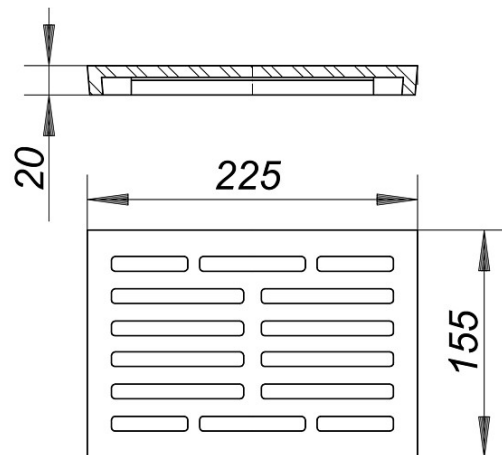

14. März 2018

Rost zu Kellerablauf 71, grau, 225 x 155 mm

Artikelnummer: **714923**
GTIN/EAN: 4001636714923
Rabattgruppe: 3

passend zum Kellerablauf 71

ABS, grau, 225 x 155 mm, Belastungsklasse K 3 (300 kg)