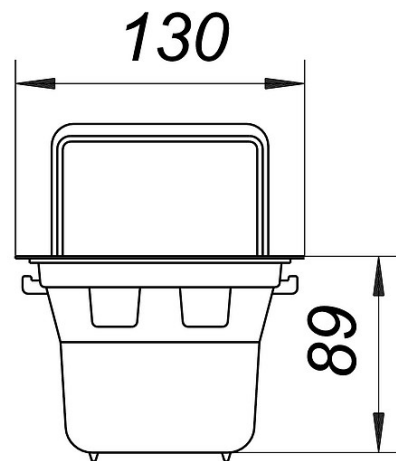

## Schlammeimer zu Kellerablauf 71

Artikelnummer: **714961**  
GTIN/EAN: 4001636714961  
Rabattgruppe: 3

passend zu den Kellerabläufen 71 und Rückstau Kellerabläufen Ballstau 110

Ersatzteil zu Kellerabläufen 71