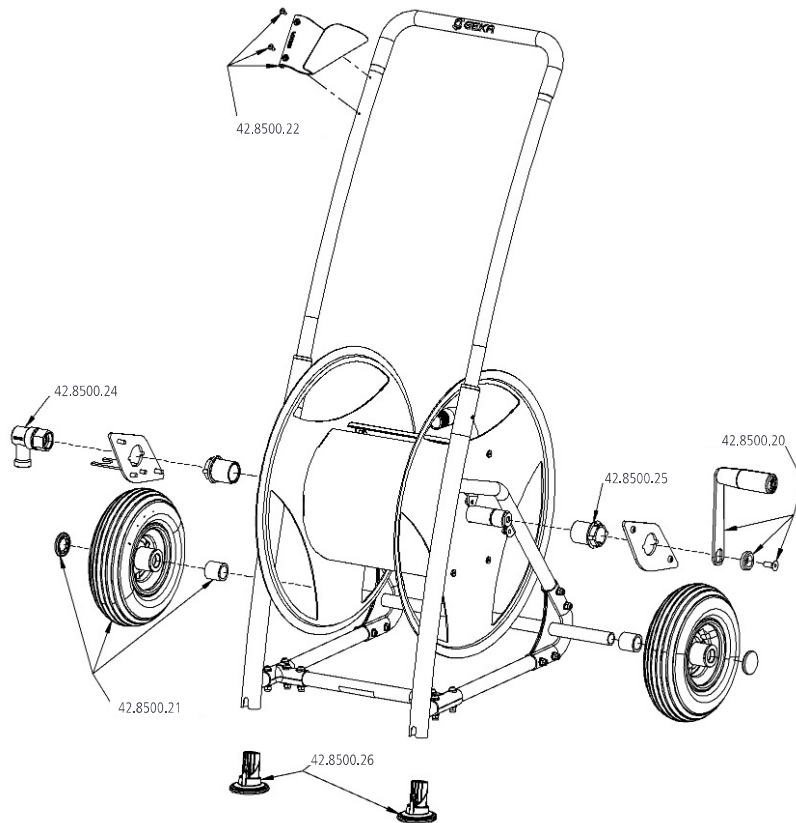

Ersatzteile für Schlauchwagen und Schlauchabroller

Ersatzteile für GEKA® plus Schlauchwagen P40

Für Katalog Nr. 8502SB
Für Art.-Nr. 42.8502.9

Artikel Nr.	Bezeichnung
42.8500.20	Kurbel Set
42.8500.21	Rad 210x65 mit Radkappe
42.8500.22	Zubehörhalter Kunststoff
42.8500.24	Dreharmatur 3/4" Messing
42.8500.25	Spindellager, 2 Stück
42.8500.26	Füße, 2 Stück

Ersatzteile für GEKA® plus Schlauchabroller P40

Für Katalog Nr. 8602SB
Für Art.-Nr. 42.8602.9

Artikel Nr.	Bezeichnung
42.8500.20	Kurbel Set
42.8500.24	Dreharmatur 3/4" Messing
42.8500.25	Spindellager, 2 Stück
42.8600.20	Füße mit Schrauben, 2 Stück
42.8600.21	Kappen u. Schrauben, 2 Stück
42.8600.22	Wandhalterung