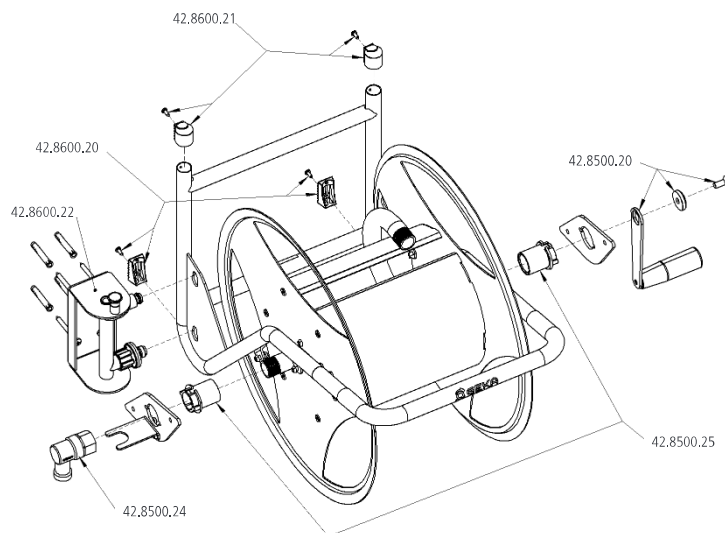

Ersatzteile für Schlauchwagen und Schlauchabroller

Ersatzteile für GEKA® plus Schlauchwagen P40

Für Katalog Nr. 8502SB
Für Art.-Nr. 42.8502.9

Artikel Nr.	Bezeichnung
42.8500.20	Kurbel Set
42.8500.21	Rad 210x65 mit Radkappe
42.8500.22	Zubehörhalter Kunststoff
42.8500.24	Dreharmatur 3/4" Messing
42.8500.25	Spindellager, 2 Stück
42.8500.26	Füße, 2 Stück

Ersatzteile für GEKA® plus Schlauchabroller P40

Für Katalog Nr. 8602SB
Für Art.-Nr. 42.8602.9

Artikel Nr.	Bezeichnung
42.8500.20	Kurbel Set
42.8500.24	Dreharmatur 3/4" Messing
42.8500.25	Spindellager, 2 Stück
42.8600.20	Füße mit Schrauben, 2 Stück
42.8600.21	Kappen u. Schrauben, 2 Stück
42.8600.22	Wandhalterung