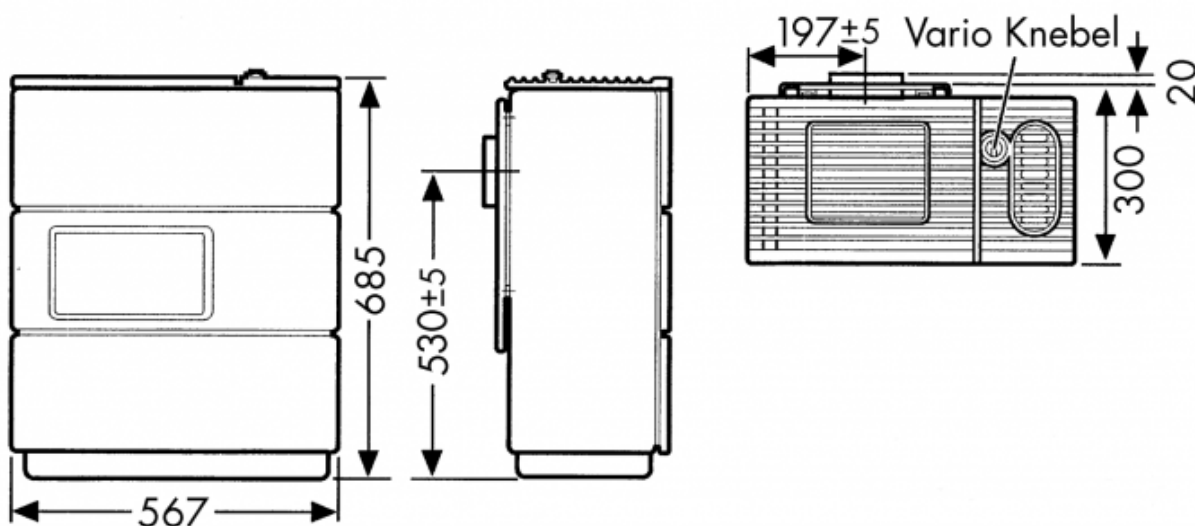

Ölofen OS 4/5 Vario

Wohlige Wärme, die sie bei diesem Ölofen spüren und sehen!

Der OS mit Sichtfenster ist besonders wirtschaftlich und sicher, pflegeleicht und bequem zu reinigen. Mit einfacher Bedienung dank funktionssicherem Ölregler und pflegeleichtem, vollmaillierten Gehäuse garantiert der Ölofen komfortable und saubere Verbrennung. Der großzügig dimensionierte Öltank schafft bis zu 33 Stunden Dauerbetrieb pro Füllung. Ein automatischer Verbrennungsluftbegrenzer bringt gleichmäßige Verhältnisse im Feuerraum - auch bei wechselhafter Witterung. Der Ölofen verfügt über einen stromlos arbeitendem Regler. Er sorgt so für konstante Wärmeleistung, größtmöglichen Komfort und umweltfreundliche Verbrennung. Der Ölofen verfügt zusätzlich über die VARIO-Funktion mit einem erweiterten Regelbereich für schnelles Aufheizen und einem Ökobereich für besonders sparsames Heizen. Der OS eignet sich auch für die Einbindung in die zentrale Ölversorgung.

TECHNISCHE DATEN

Artikelnummer	W20004364040
EAN-Code-Nr.	4025144536006
Zulassung	CE
Nennwärmeleistung min./max. kW	5
Raumheizvermögen bei Dauerheizung m ³	124/73/48
Raumheizvermögen bei Zeitheizung m ³	88/53/34
Abgasanschluss Durchmesser mm	120
Maße HxBxT in mm:	685/567/320
Tankinhalt in l	8,3
DIN-Ölverbrauch min./max. l/h	0,22/0,69
Abgasmassenstrom g/s	4,05
Abgastemperatur am Abgasstutzen °C	430
Notwendiger Förderdruck bei NWL in Pa	12
Gewicht netto kg	30